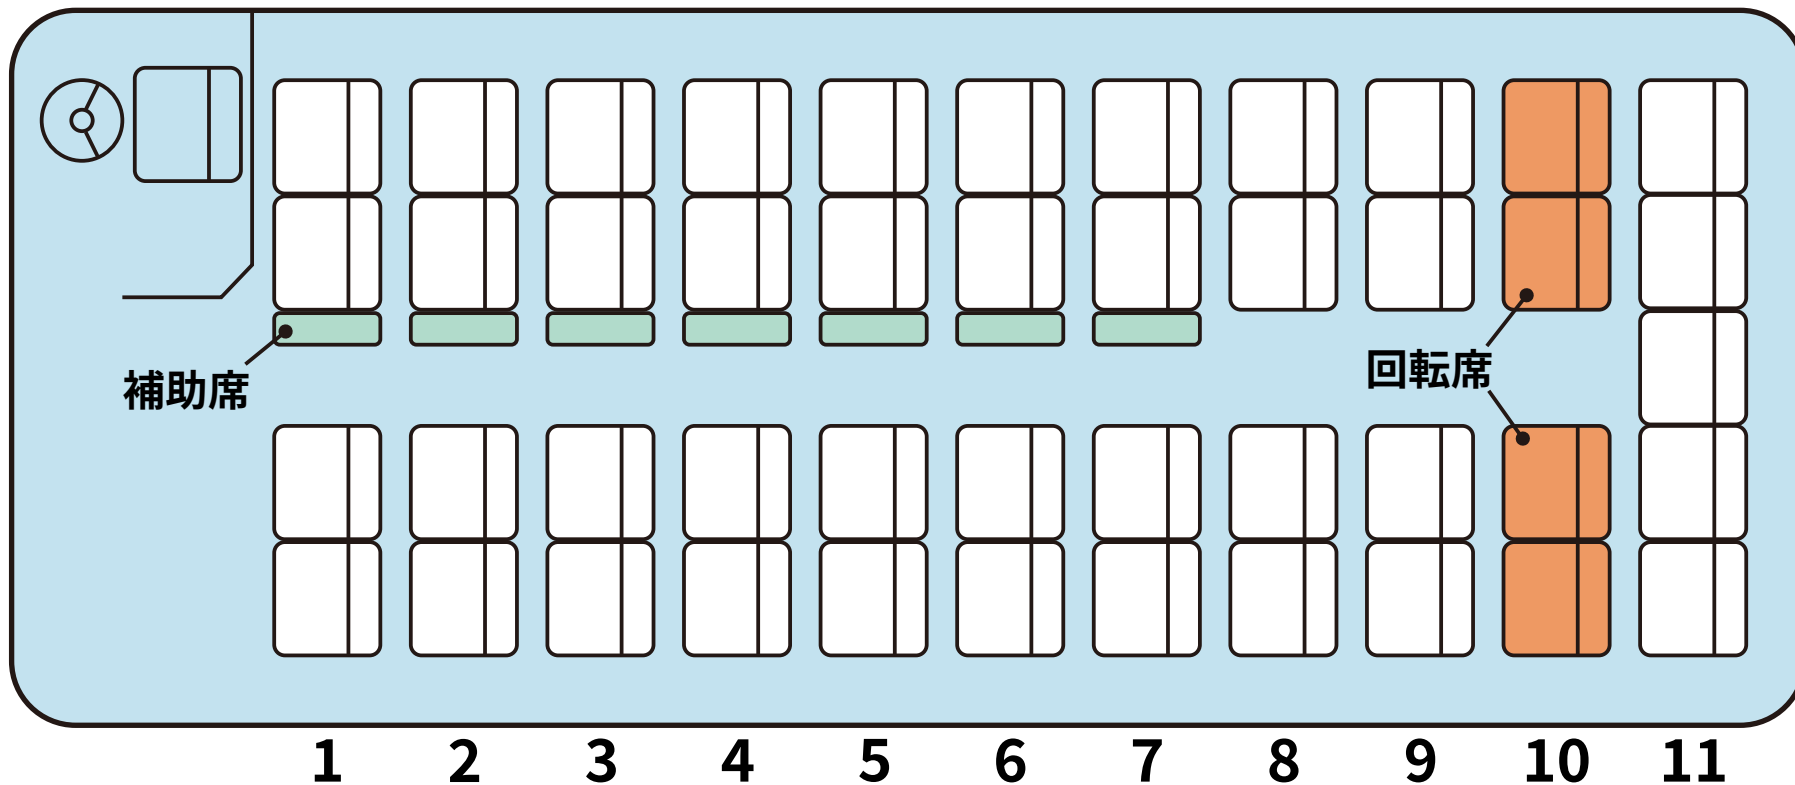

貸切バス 大型

座席数：52 席 正席 45 席 + 補助 7 席