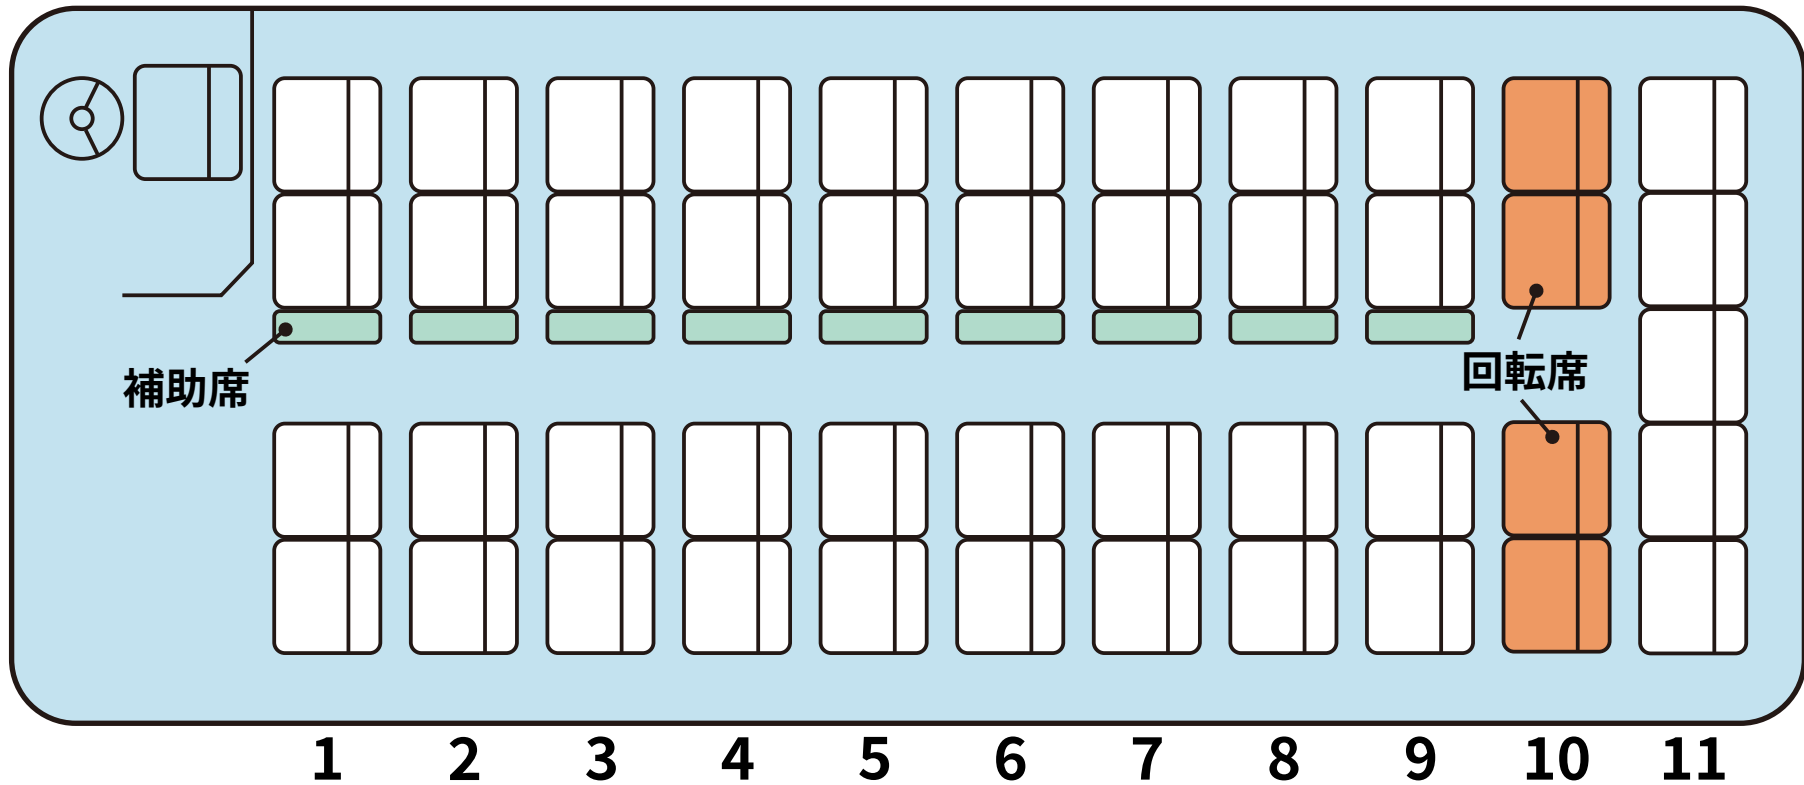

貸切バス 大型

座席数：54 席 正席 45 席 + 補助 9 席