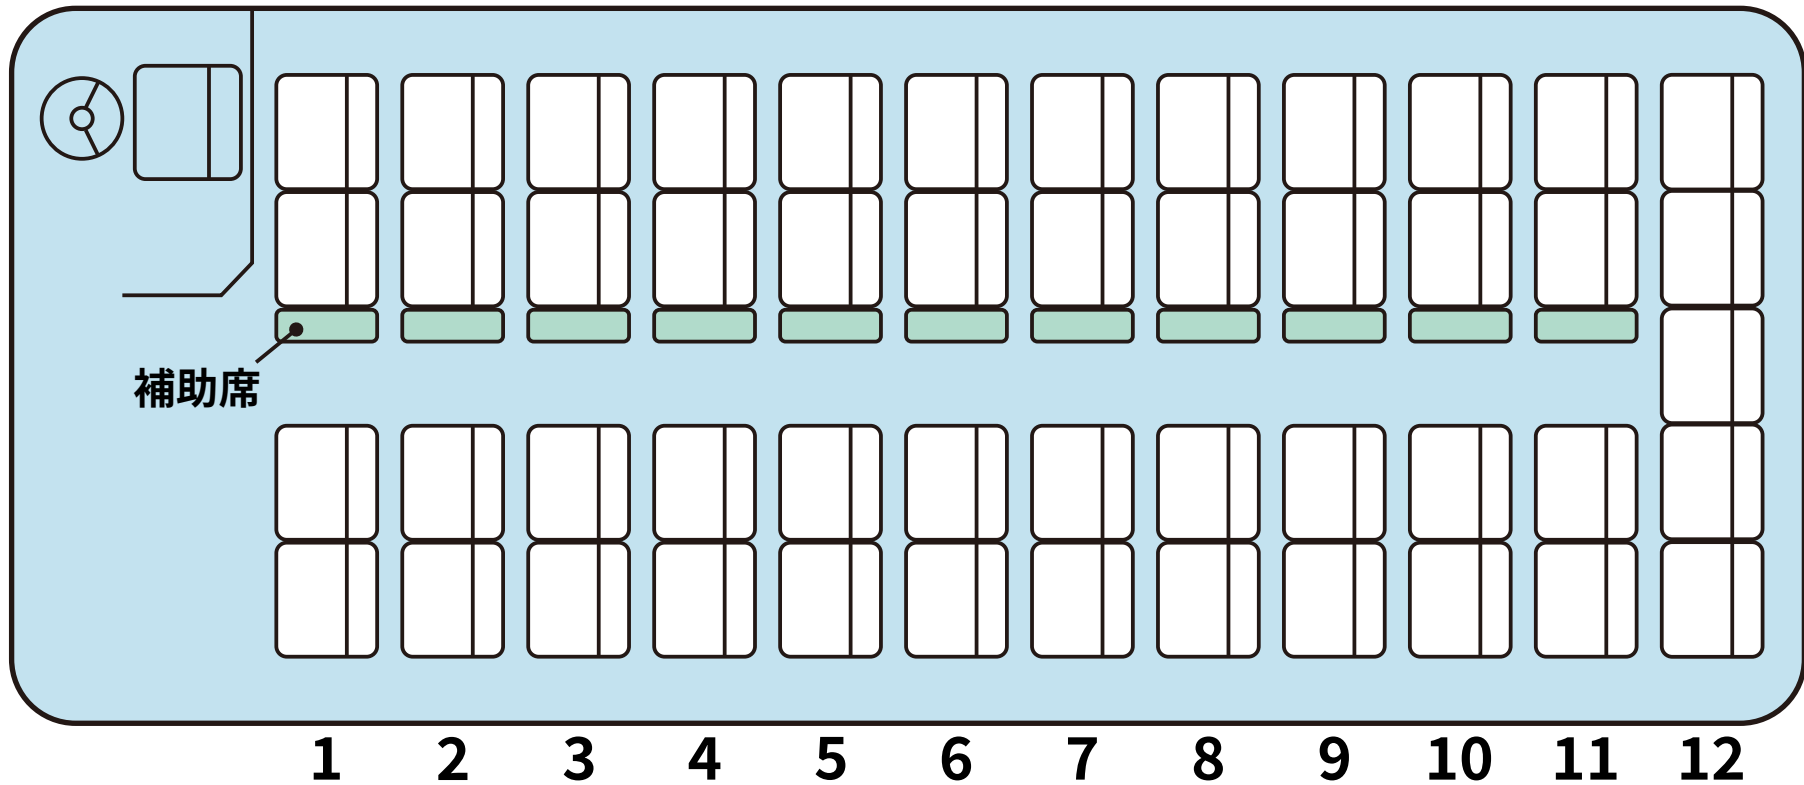

# 貸切バス 大型

座席数：60 席 正席 49 席 + 補助 11 席