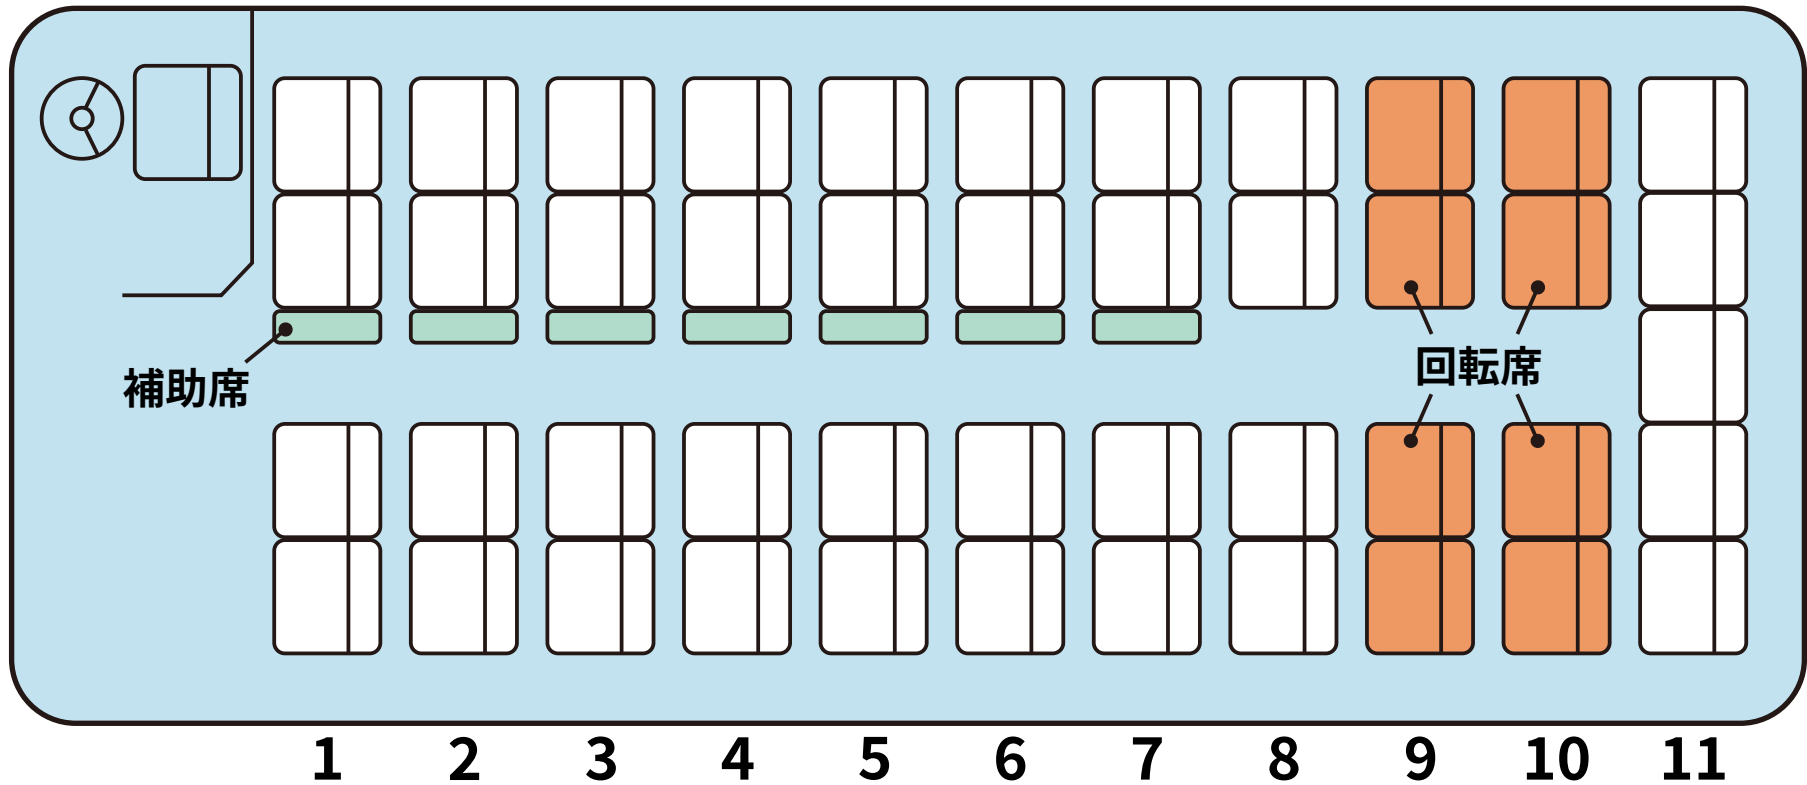

貸切バス 大型

座席数：52 席 正席 45 席 + 補助 7 席