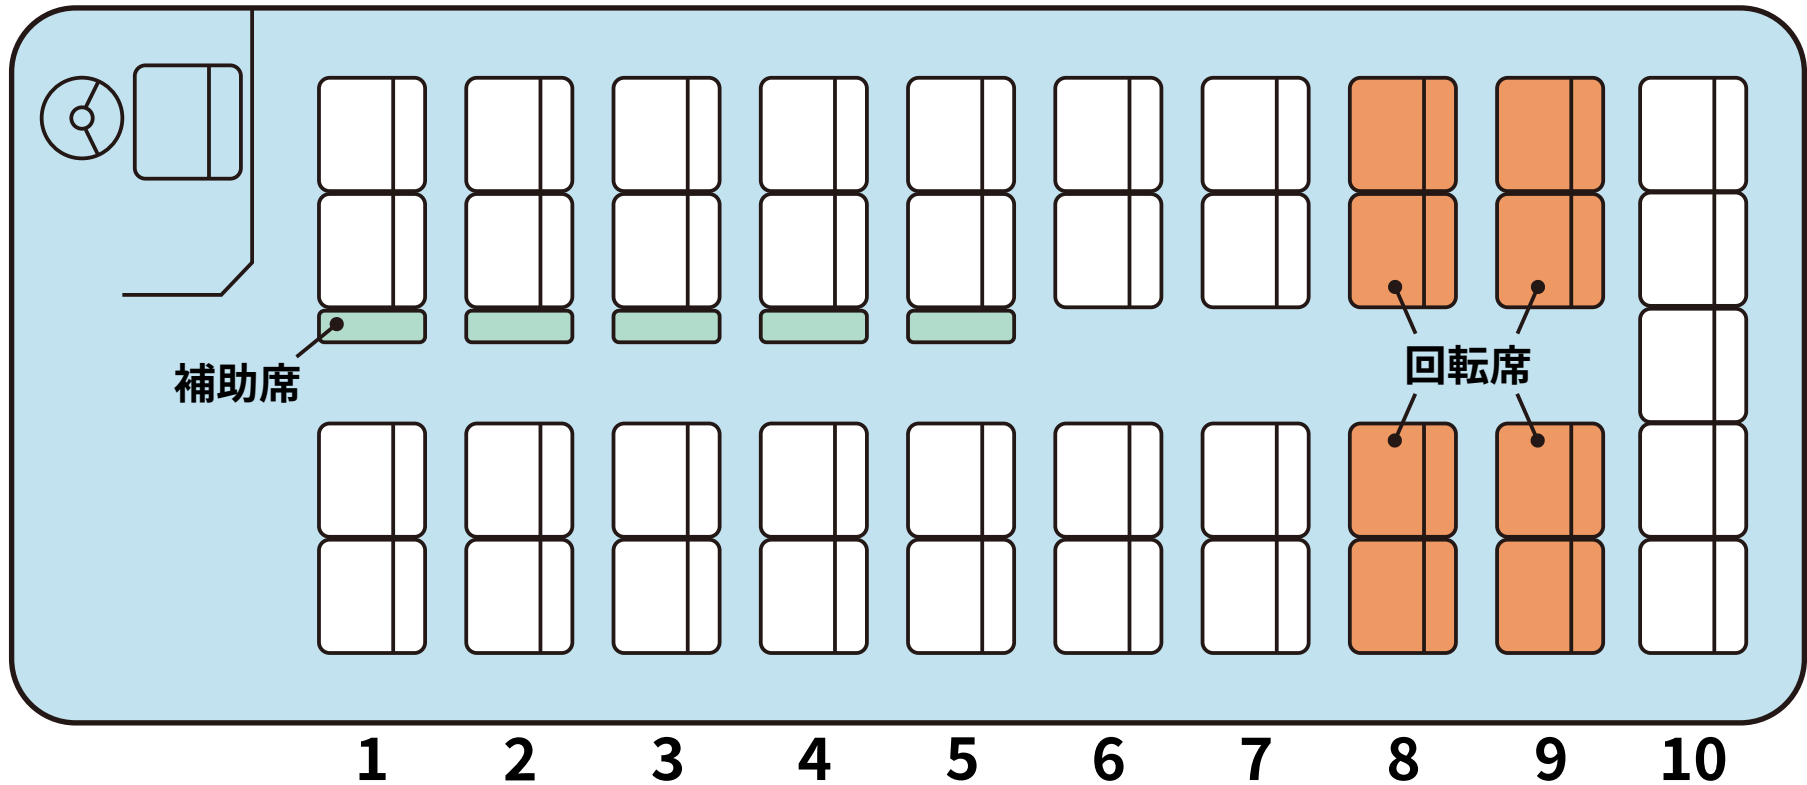

貸切バス 大型

座席数：46 席 正席 41 席 + 補助 5 席