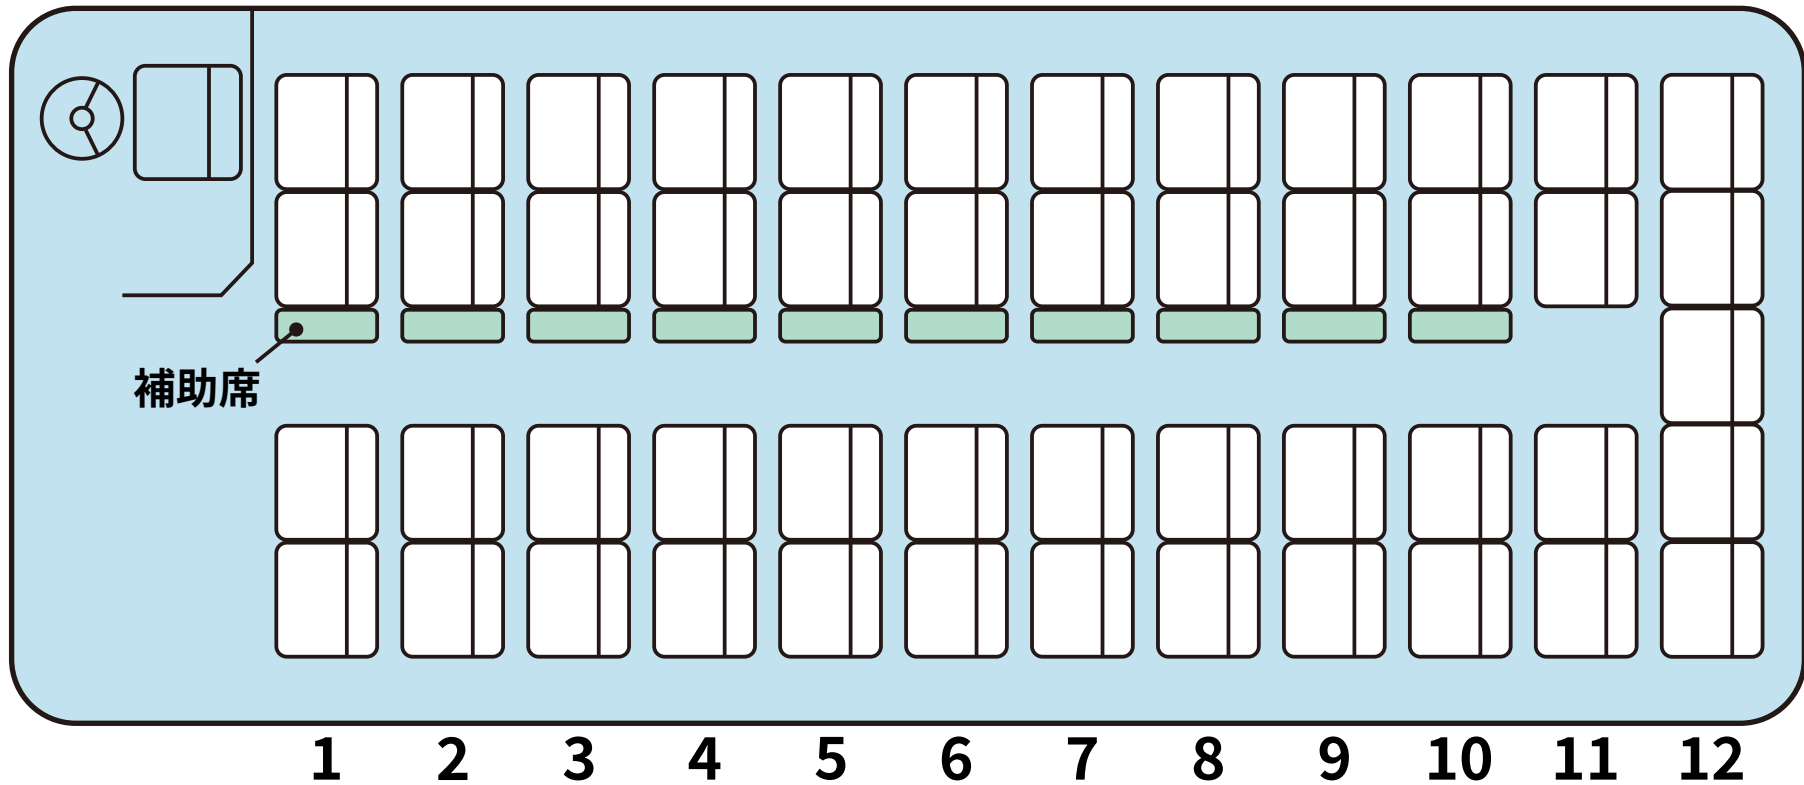

貸切バス 大型

座席数：59 席 正席 49 席 + 補助 10 席