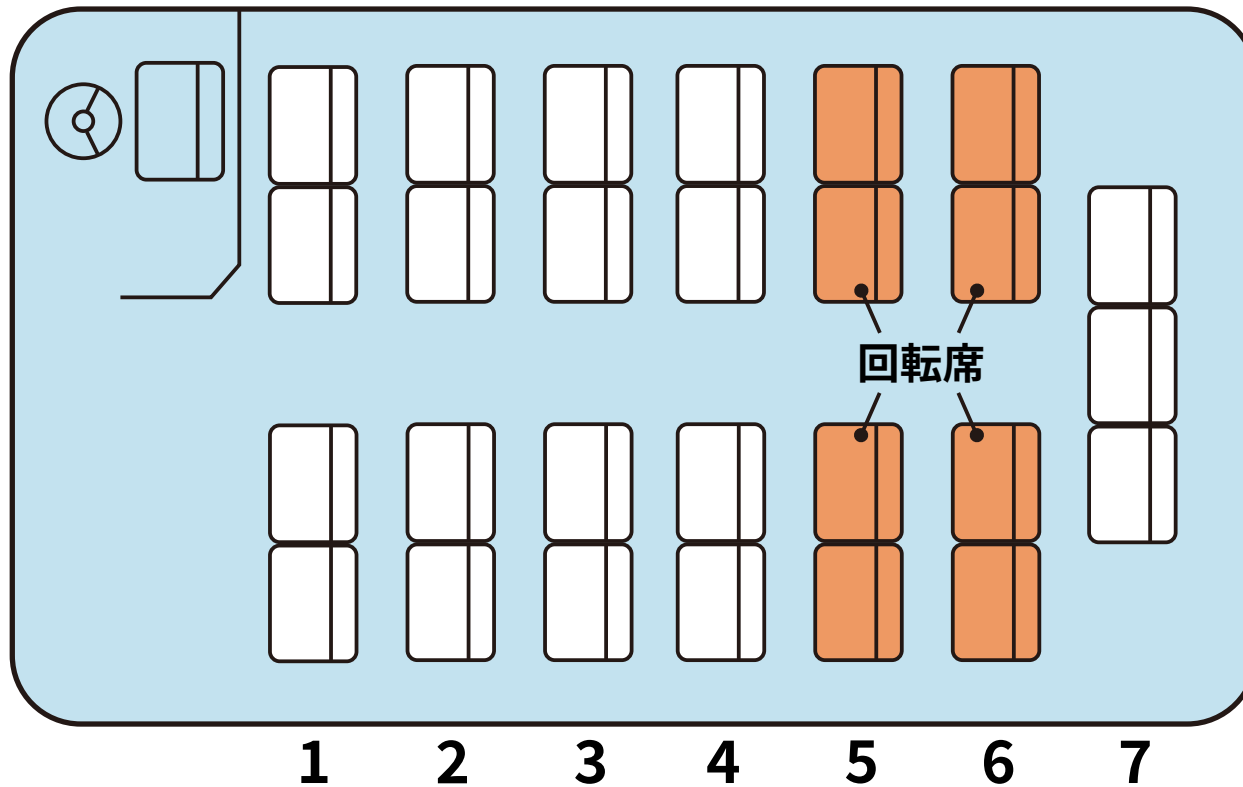

貸切バス **中型**

座席数：27 席