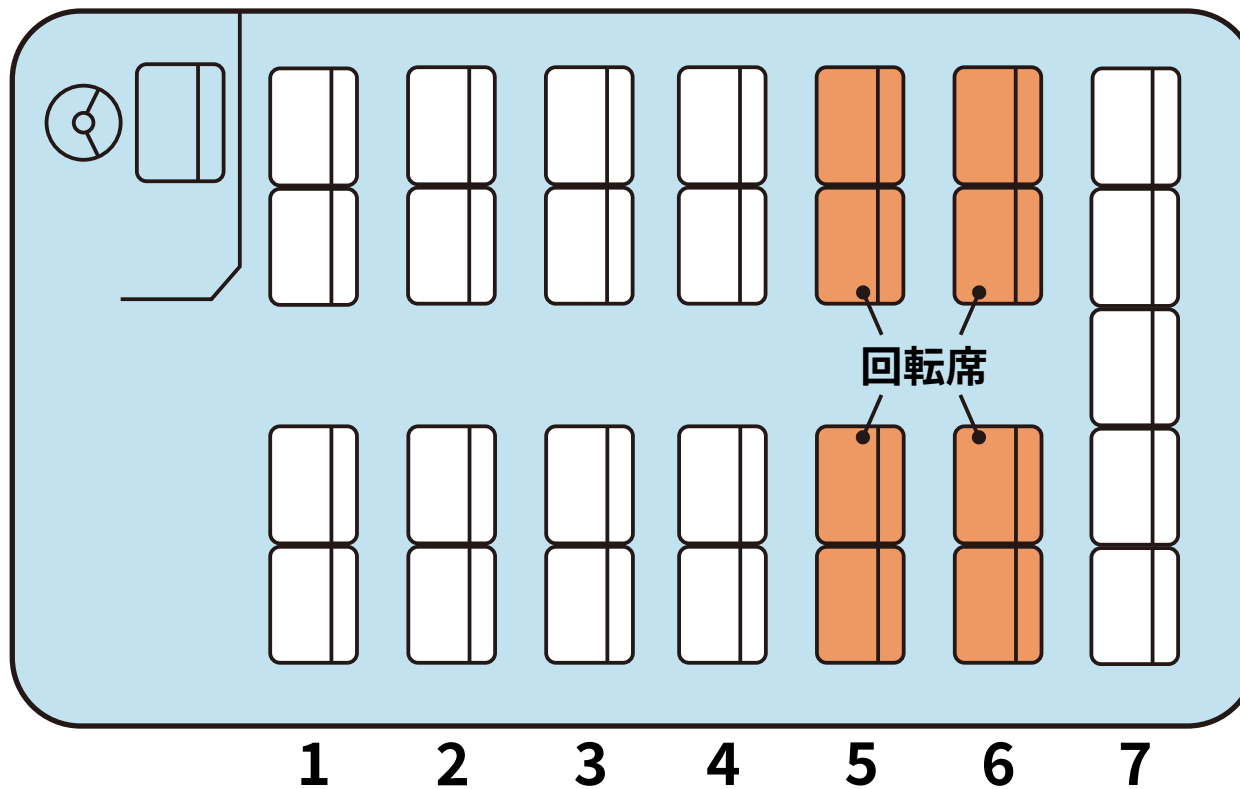

貸切バス **中型**

座席数：29 席