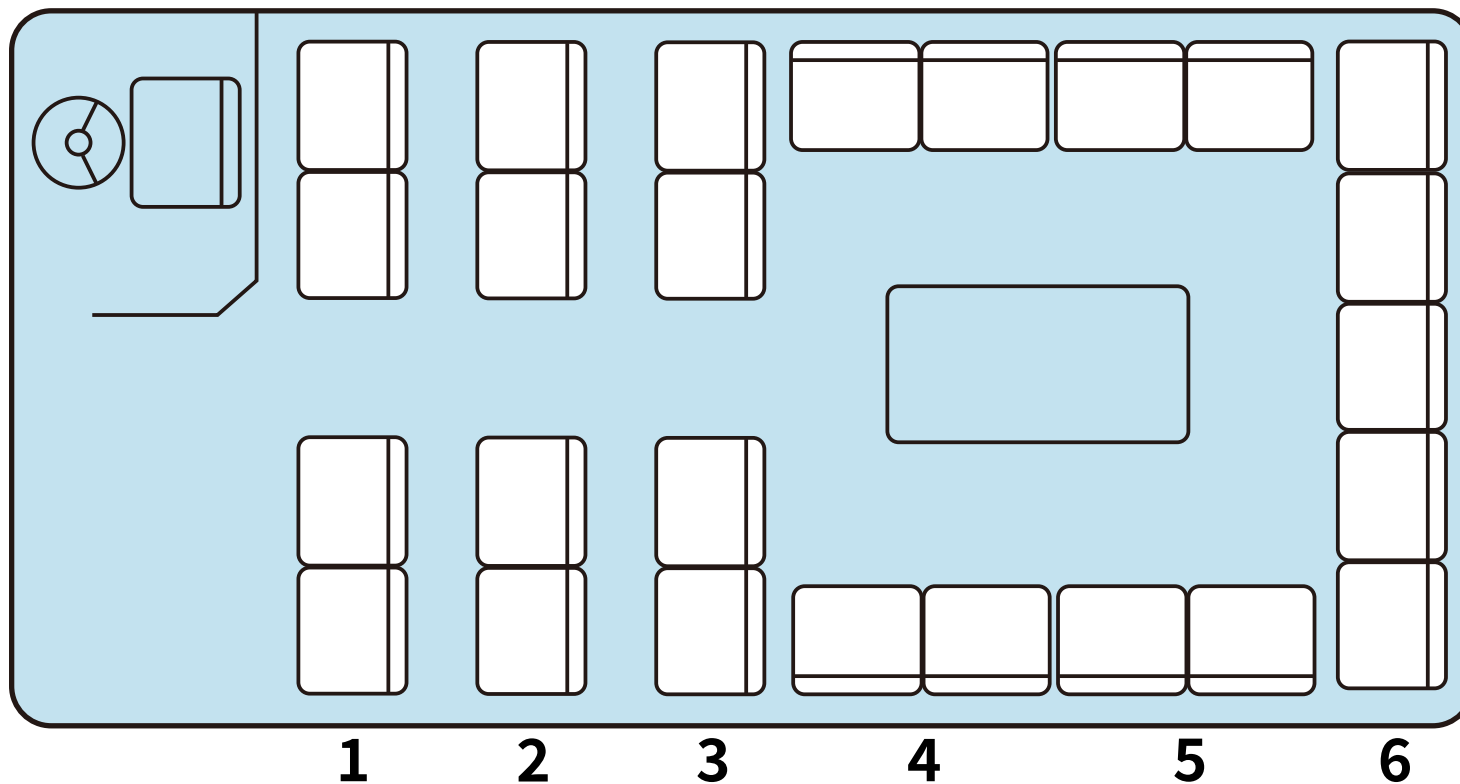

貸切バス **小型**

座席数：25 席