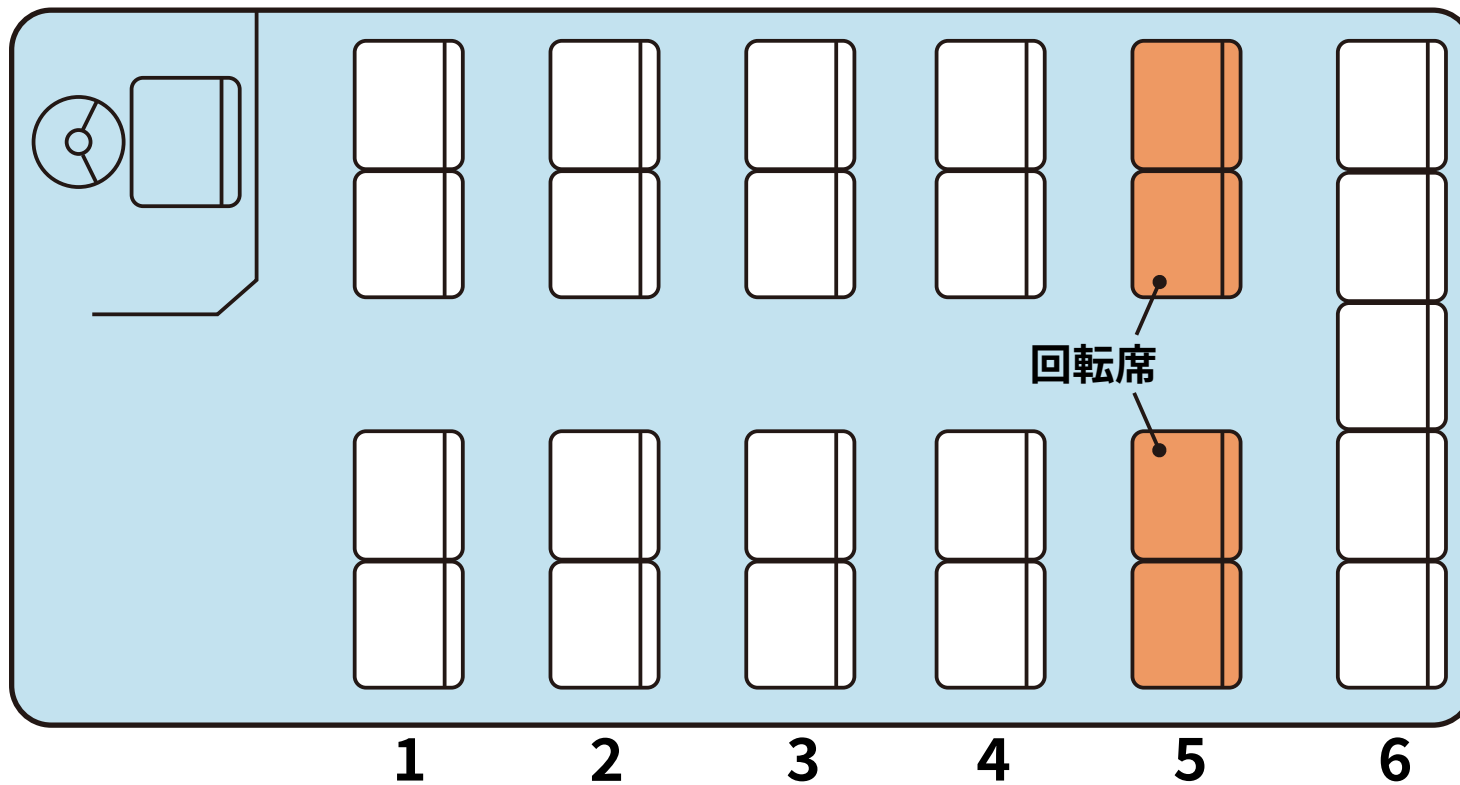

貸切バス **小型**

座席数：25 席